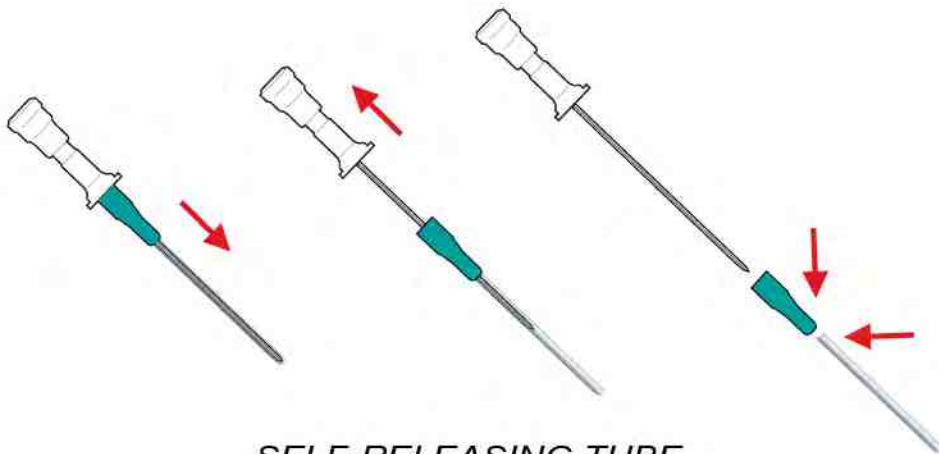

SELF-RELEASING TUBE