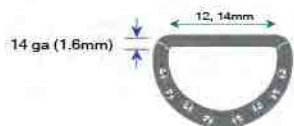

NIPPLE CLICKERS